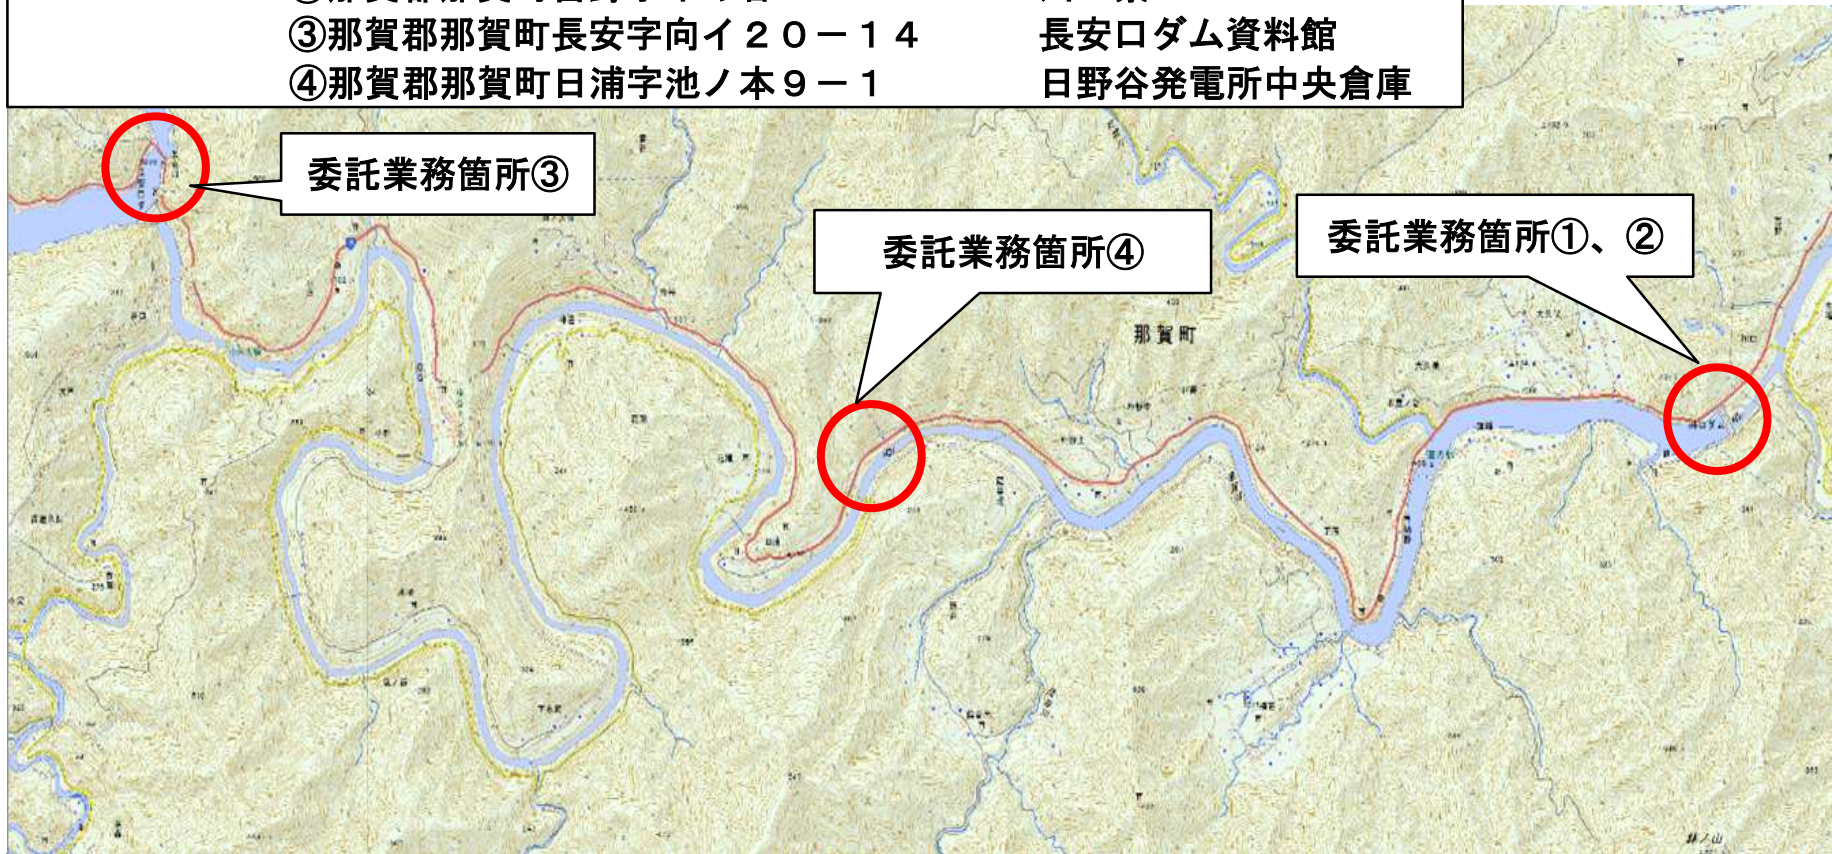

# 位置図

委託業務名 : R 8 企総管 川口ダム管理所他 消防用設備保守業務

|         |                  |            |
|---------|------------------|------------|
| 委託業務箇所① | 那賀郡那賀町吉野字イヤ谷72-1 | 川口ダム管理所    |
| 委託業務箇所② | 那賀郡那賀町吉野字イヤ谷69-1 | 川口寮        |
| 委託業務箇所③ | 那賀郡那賀町長安字向イ20-14 | 長安口ダム資料館   |
| 委託業務箇所④ | 那賀郡那賀町日浦字池ノ本9-1  | 日野谷発電所中央倉庫 |

「出典: 国土地理院発行2.5万分1地形図 電子地形図25000(国土地理院)を加工して作成」